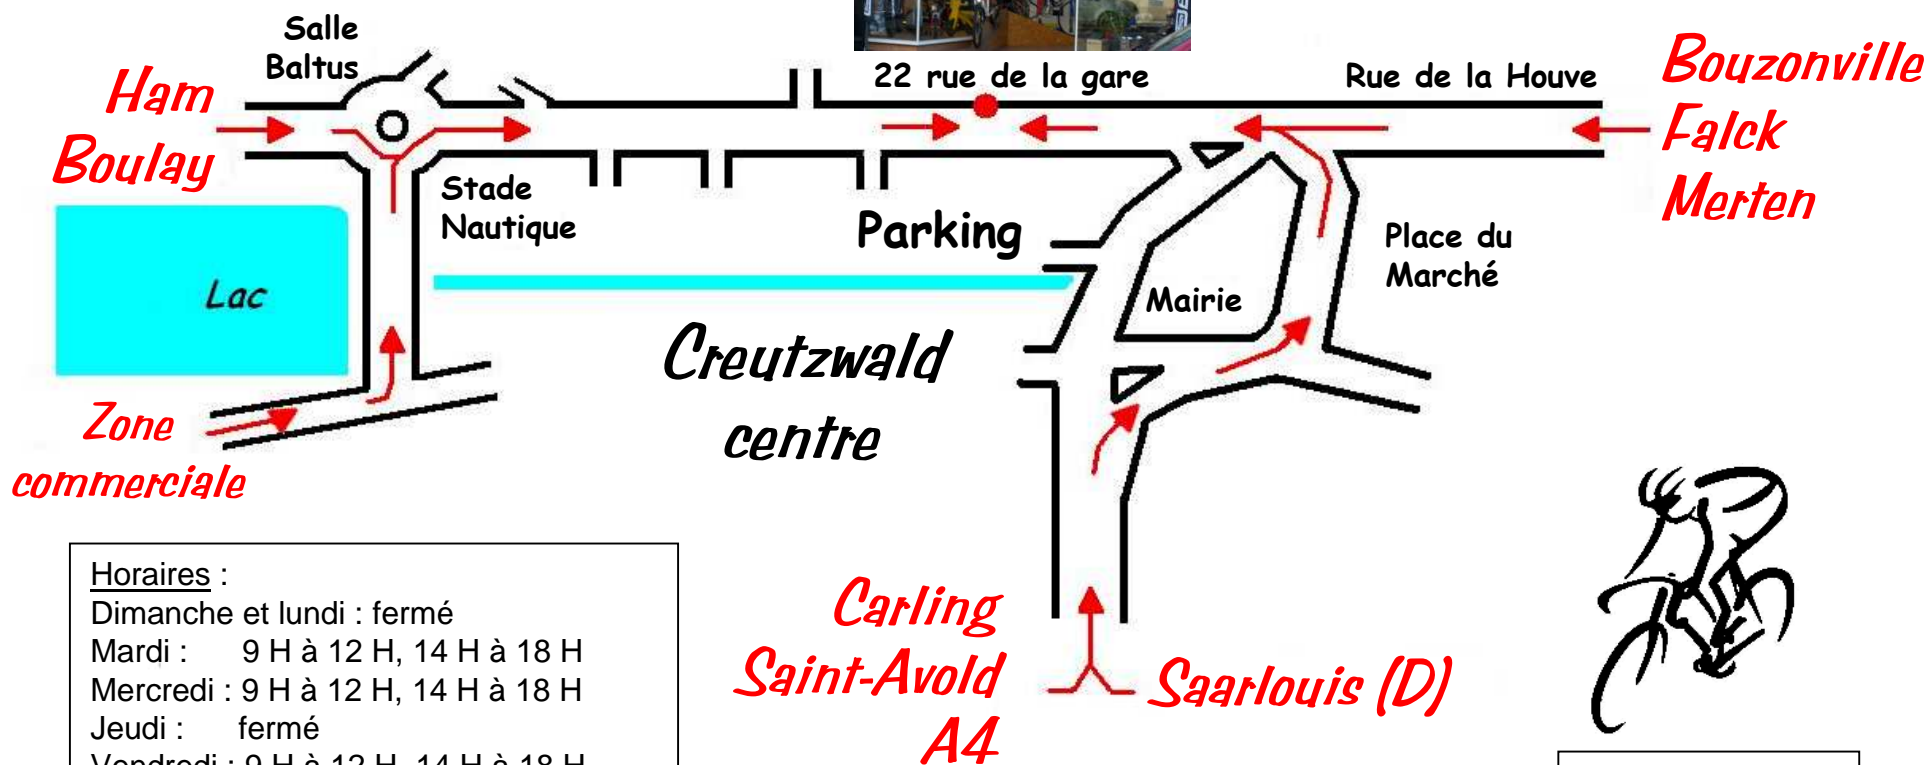

# Cycles MAURICE

22 rue de la Gare 57150 CREUTZWALD  
03 87 82 21 64

Vente et réparation toutes marques vélos de loisir enfants et adultes, vélos de route, VTT, vélos de ville et e-bikes.

Notre magasin est situé à **Creutzwald Centre**, 22 rue de la gare entre la Mairie et le Stade Nautique.

Le stationnement est possible et gratuit des 2 côtés de la rue. Il existe un parking, également gratuit, à proximité.