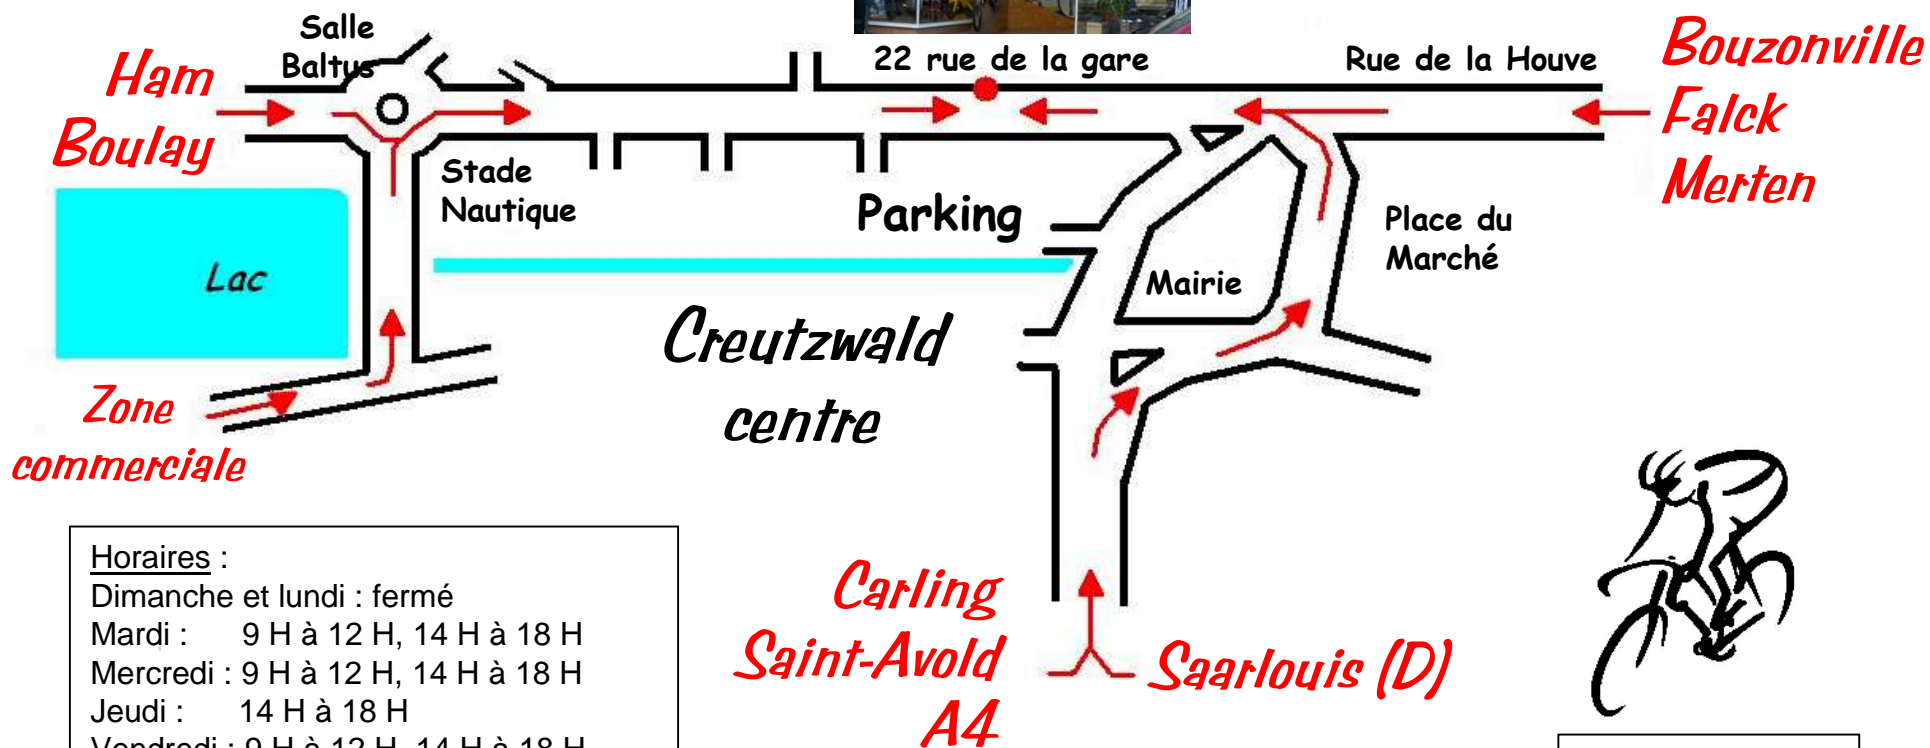

Cycles MAURICE

22 rue de la Gare 57150 CREUTZWALD
03 87 82 21 64

Vente et réparation toutes marques vélos de loisir enfants et adultes, vélos de route, VTT, vélos de ville et e-bikes.

Notre magasin est situé à **Creutzwald Centre**, 22 rue de la gare entre la Mairie et le Stade Nautique.

Le stationnement est possible et gratuit des 2 côtés de la rue. Il existe un parking, également gratuit, à proximité.

Horaires :

Dimanche et lundi : fermé

Mardi : 9 H à 12 H, 14 H à 18 H

Mercredi : 9 H à 12 H, 14 H à 18 H